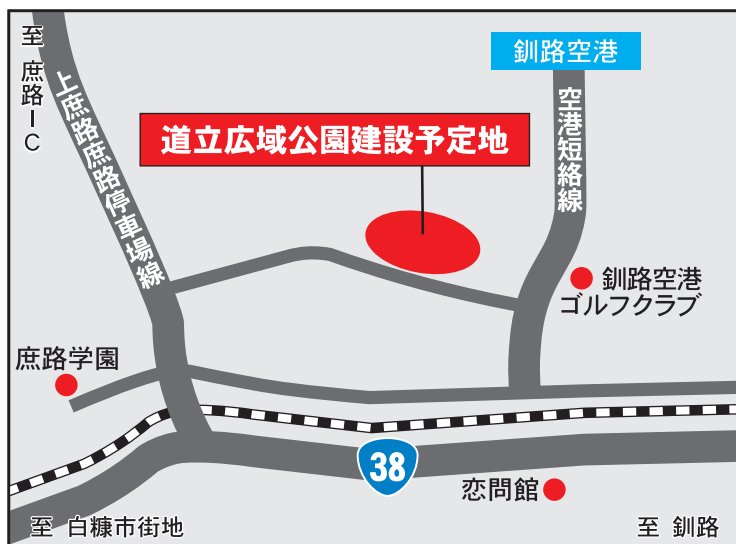

「エンジョイスports教室開催」～楽しみながら冬季の運動不足を解消しませんか～

日 時／①1月30日(月)13時30分～15時 ②2月2日(木)13時30分～15時

場 所／総合体育館

内 容／①ポッチャ(ヨーロッパ発祥のニュースポーツ)

②ゲートカーリング(白糖町発祥のニュースポーツ)

※①と②のいずれも一人から申し込みができます。1日だけの参加も可能です。

対 象／16歳以上の町民 参加料／1回につき100円(保険代)

申込方法／社会福祉センター窓口にお越しいただくか、電話で申し込みください。

申込期限／1月24日(火) その他／動きやすい服装、運動靴、タオルを用意してください。

申込・問合せ先／社会福祉センター ☎ 2-2287

道立広域公園 を白糠町に!!

道立広域公園は、中標津町の「ゆめの森公園」や十勝の「十勝エコロジーパーク」など11カ所で供用されていますが、釧路管内は未整備となっています。

このため、釧路管内全ての市町村が、道立広域公園の予定地を白糠町とすることで一致し、北海道に対して要望をしています。地域の宝物である子どもたちが、一年を通して安心して遊ぶことができる、屋内遊戯施設を中心とした公園を整備するため、今後も北海道に要望を続けていきます。

道立広域公園の建設予定地は右記のとおりです。

問合先／企画財政課企画調整係 内線(235)

新型コロナワクチン（オミクロン株対応）接種を受けられなかった12歳以上の方へ

新型コロナワクチン（オミクロン株対応）の集団接種が12月17日に全て終了しました。都合により接種会場に来られなかった方や当日体調不良により接種できなかった方を対象に、次のとおり個別接種を行います。

- **対象者** 2～4回目接種済みの方で追加接種（3～5回目）を希望される、12歳以上の方で前回接種から3カ月以上経過した方
※10月9日以降、町内の集団接種会場等でオミクロン株対応ワクチンを接種された方は対象外です。
- **申込方法** 役場健康こども課健康推進係まで電話で申し込みください。
- **申込期日** 1月13日(金)まで 受付8時30分～17時（土・日曜日、祝日を除く）
- **接種場所** 平日、町内の医療機関で接種します。接種時間は次のとおりです。
・しらぬかクリニック 13時以降
・森田医院 16時以降
- **接種日** 1月16日(月)以降を予定していますので、申し込みの際に接種日をご相談ください。