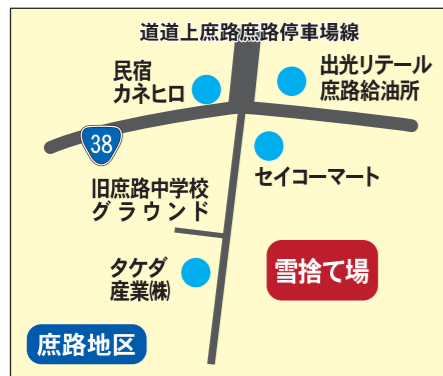

除雪に協力をお願いします

- ①車道に車を止めないでください。その部分の除雪ができなくなり、交通事故の原因になります。
- ②除雪後は道路に雪を捨てないでください。凍結して道路がでこぼこになります。
- ③除雪したとき、玄関や車庫の前に雪がたまる場合がありますが、ご理解とご協力をお願いします。
- ④土地の境界石などの破損がありましたら、担当へ連絡してください。

■雪捨て場は次の2カ所です

問合先/建設課土木都市計画係 内線(283)

運転免許証自主返納相談会

鉦路警察署の職員が運転免許証自主返納に係る相談を受け付けるほか、免許証の返納や運転経歴証明書作成の手続きができますので、気軽にお越しください。
 日時/12月12日(火) 10時~12時
 会場/役場1階会議室
 必要なもの/運転経歴証明書を作成の場合は、道証紙代1,100円と写真代800円の費用が必要となります。
 問合先/町民サービス課交通対策係 内線(519)

12月1日は「エイズデー」

移動献血車「ひまわり号」来庁

皆さんの献血を心からお待ちしています。
 日時/12月12日(火)
 9時30分~16時30分
 場所/白糠町役場