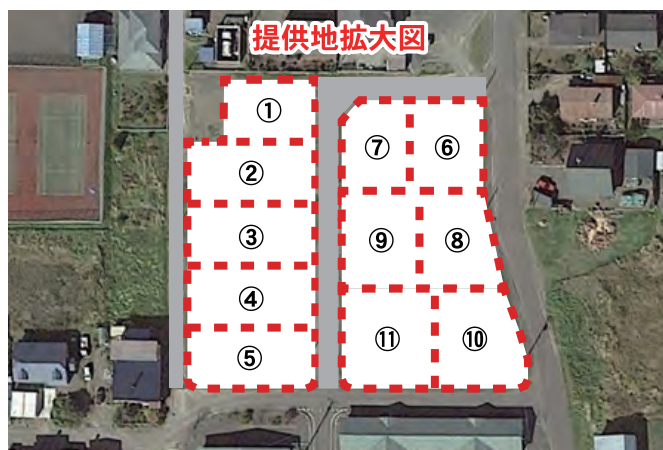

新築定住宅地を無償で提供します！

本町へ移住・定住を希望される方の住宅建築を支援するため、町有地を無償で提供します。

●西庶路朝日団地

白糠町西庶路東2条北1丁目1番地内

●地番、地目および面積（全11区画）

- ① 1番地33 宅地 315.43㎡（95.42坪）
- ② 1番地34 宅地 414.41㎡（125.36坪）
- ③ 1番地35 宅地 414.39㎡（125.35坪）
- ④ 1番地36 宅地 414.41㎡（125.36坪）
- ⑤ 1番地37 宅地 411.99㎡（124.63坪）
- ⑥ 1番地38 宅地 352.44㎡（106.61坪）
- ⑦ 1番地39 宅地 352.40㎡（106.60坪）
- ⑧ 1番地40 宅地 387.11㎡（117.10坪）
- ⑨ 1番地41 宅地 387.18㎡（117.12坪）
- ⑩ 1番地42 宅地 465.97㎡（140.96坪）
- ⑪ 1番地43 宅地 465.63㎡（140.85坪）

●対象条件

- ・住宅等（共同住宅を含む）を新築して10年以上居宅する方（法人を含む）であること。
- ・1戸当たりの床面積は25㎡以上であること。
- ・暴力団員による不当な行為の防止等に関する法律および破壊活動防止法に規定された者ではないこと。
- ・投機目的等による譲渡をしないこと。
- ・町税等の未納がないこと。

●申込

申し込みは2月1日(月)より開始します。ただし、第1回目の締め切りは3月15日(月)とし、譲渡候補者を決定します。以降、空いている区画の申し込みは、随時受け付けを行います。申し込み希望の方は、所定様式の「白糠町定住宅地の無償譲渡申込書」「住宅建築計画」および「誓約書」と住民票の謄本1通を合わせて、企画財政課契約管財係へ提出してください。
※様式は、役場2階企画財政課に備え付けているほか、ホームページからダウンロードすることができます。

●審査及び譲渡候補者決定の通知

書類等を審査し譲渡候補者を決定します。同一区画に複数の希望者がいる場合は、抽選により譲渡候補者の選定を行います。

●住宅建築・居住までの流れ

土地の譲渡契約締結後、翌年末までに住宅を建築し、入居後、町に無償譲渡の申請をしていただき、土地の所有権移転登記を行います。

●新築住宅の固定資産税を減額します

白糠町内に住宅を新築・取得した方（法人も含む）一般住宅と認定長期優良住宅の区分により3年間から5年間の固定資産税を減額します。

ホームページ/<https://www.town.shiranuka.lg.jp/>（「白糠町 新築定住宅地」で検索）

問合先／企画財政課契約管財係 ☎2-2171（内線238）