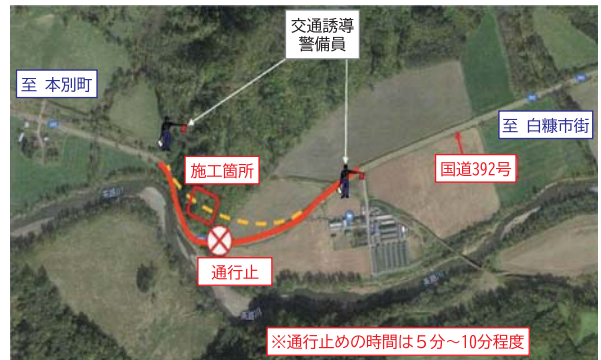

Notice

国道392号（鍛高地区）通行止めのお知らせ

北海道開発局発注の鍛高改良工事を実施するにあたり、発破作業による安全確保のため国道392号一時通行止めを実施いたします。

工事期間中はご迷惑をおかけすることとなりますが、ご理解ご協力をお願いします。

交通規制箇所●右図のとおり

期間●5月25日(月)～12月25日(金)

時間●12:00～13:00のうち5分～10分程度

問合せ先●北海道開発局釧路開発建設部 ☎ 0154-41-7813