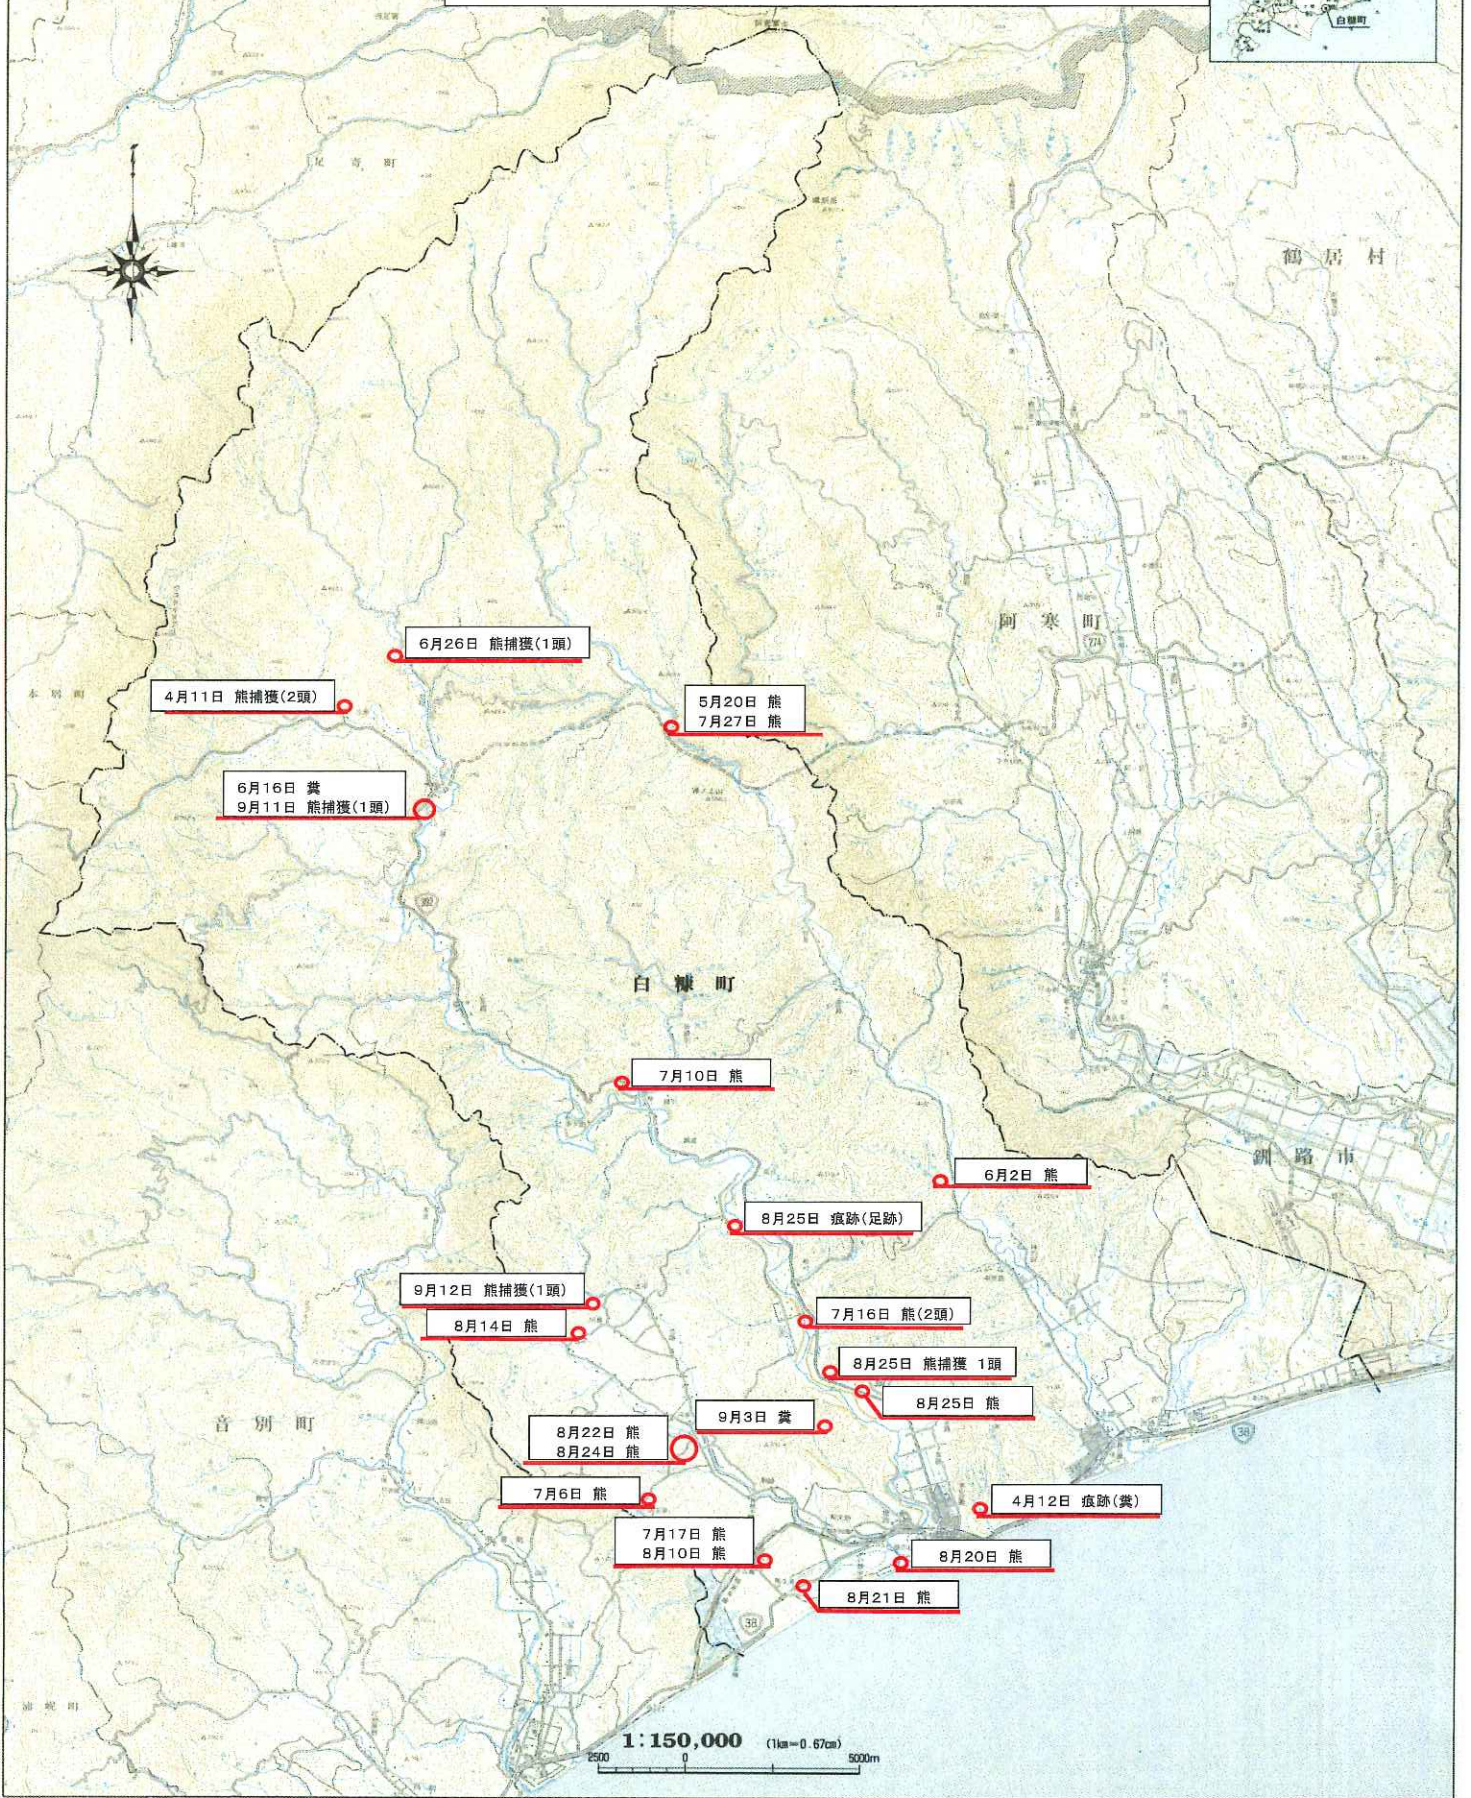

# 白糠町全図

## 平成27年度 熊出没位置図

1:150,000 (1km=0.67cm) 2500 5000m