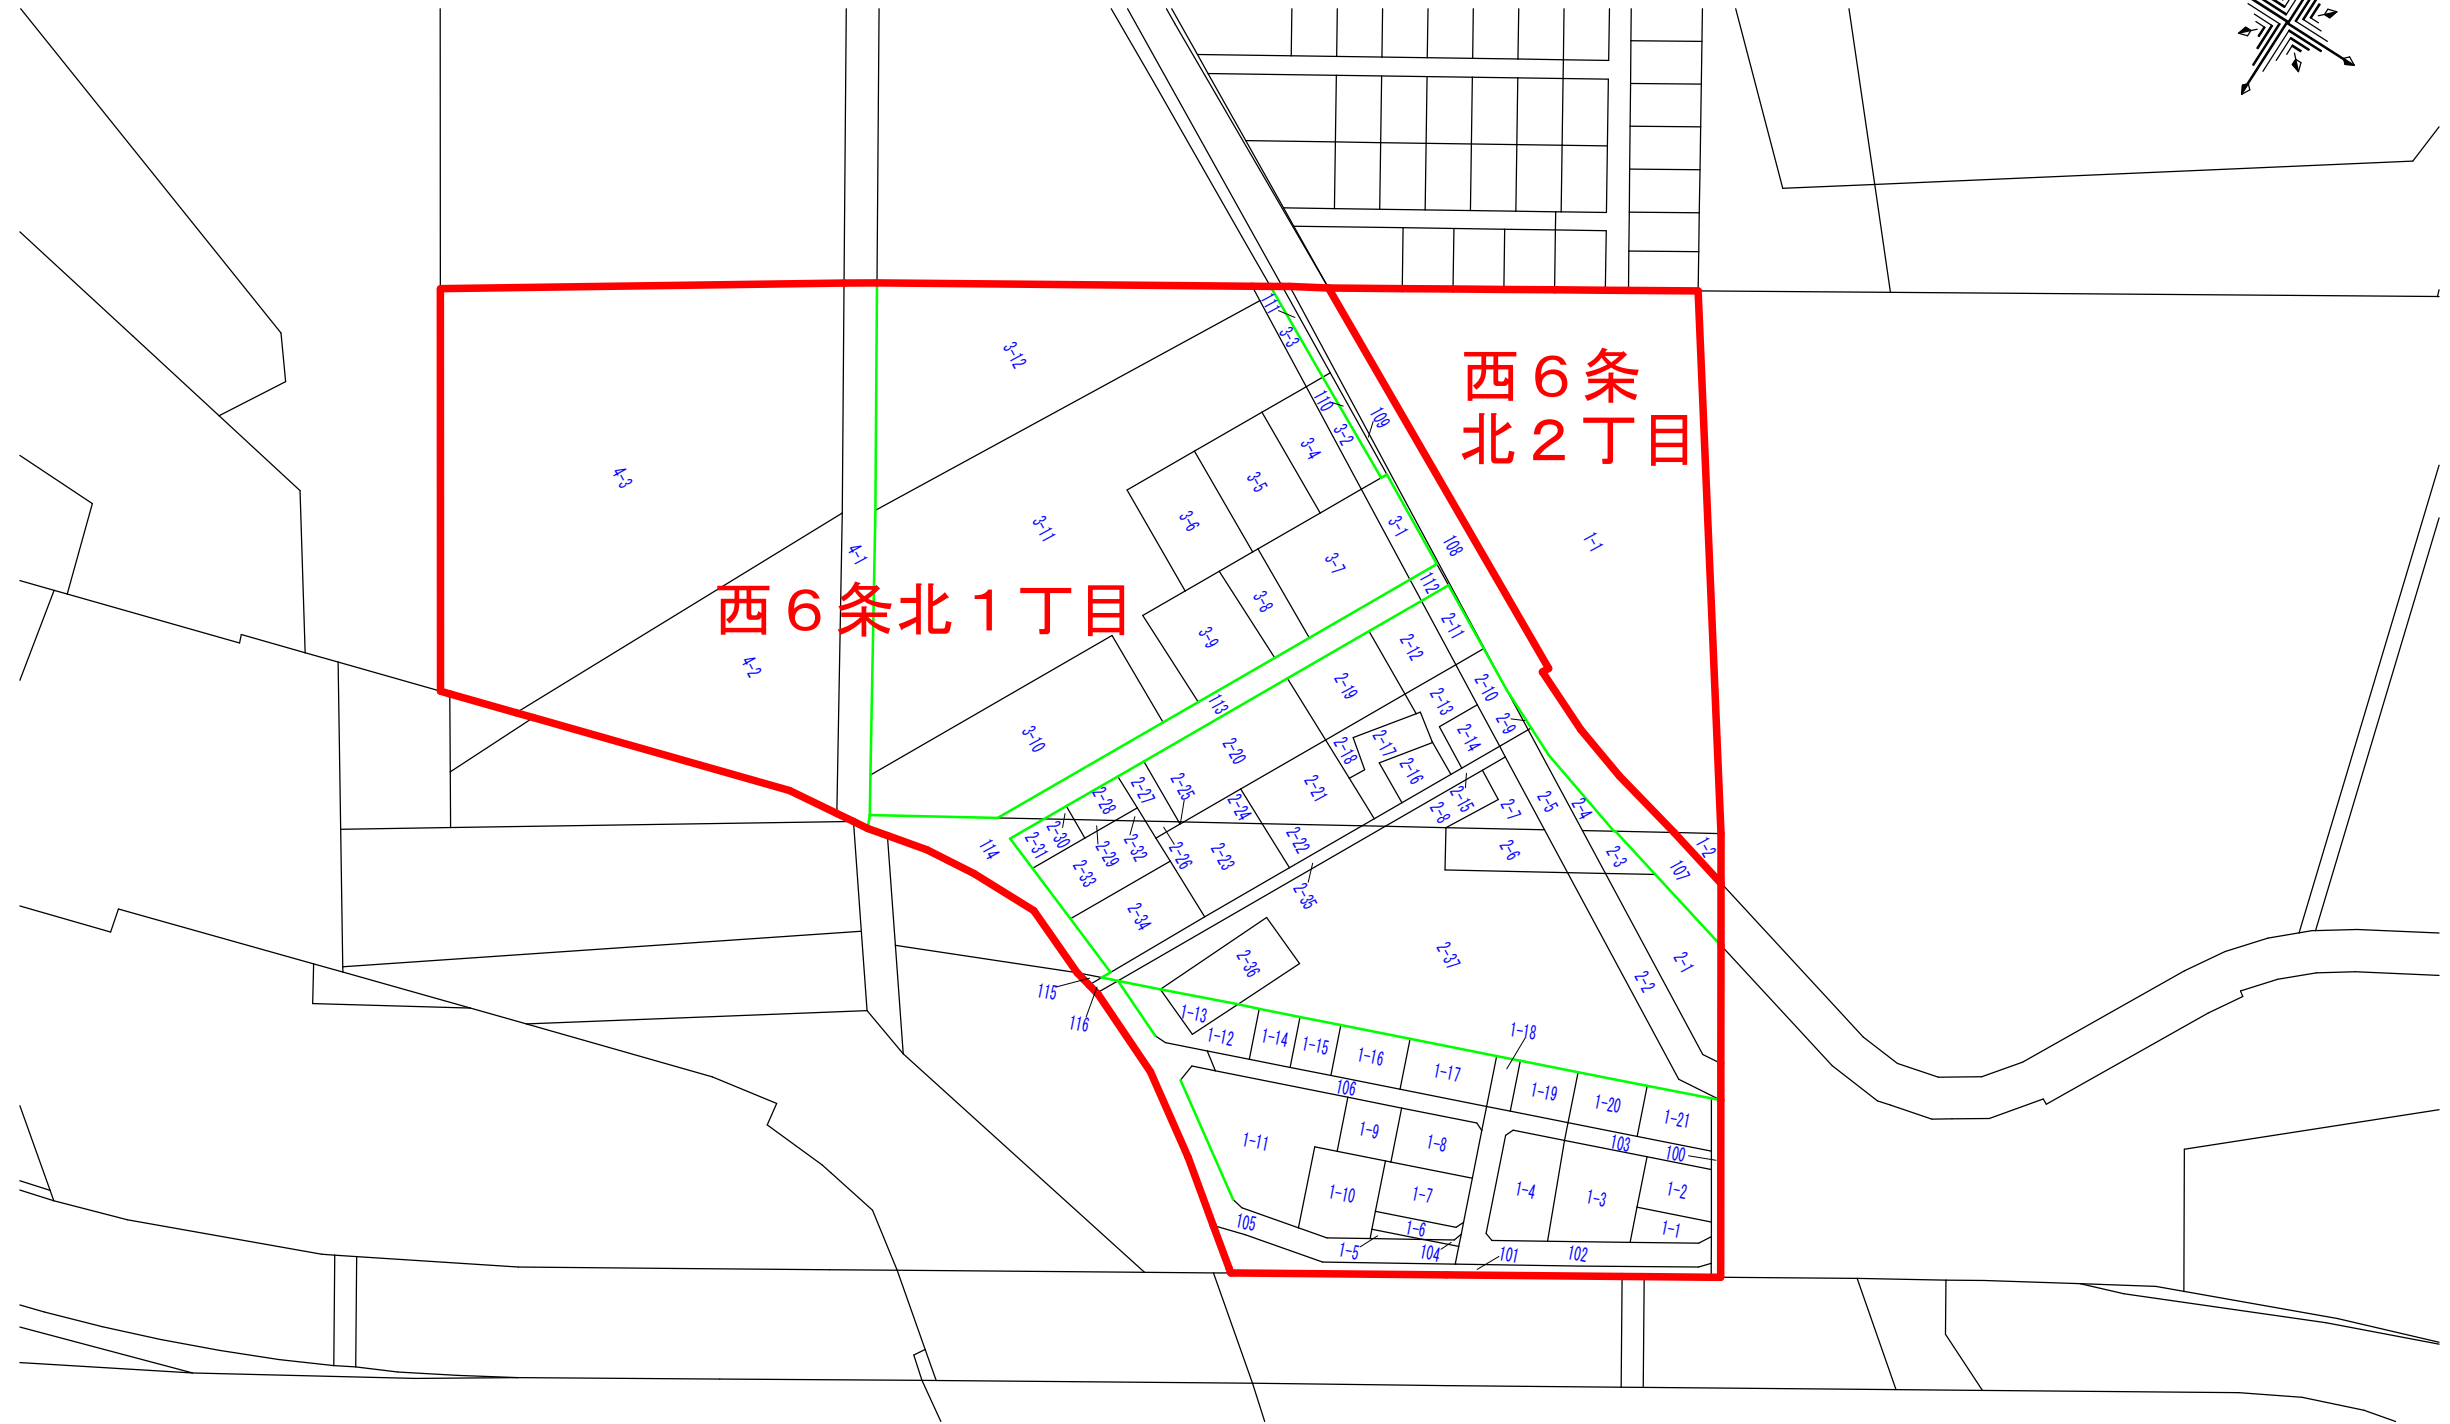

橋西地区 新地番図  
S=1 : 2500

西6条  
北2丁目

西6条北1丁目