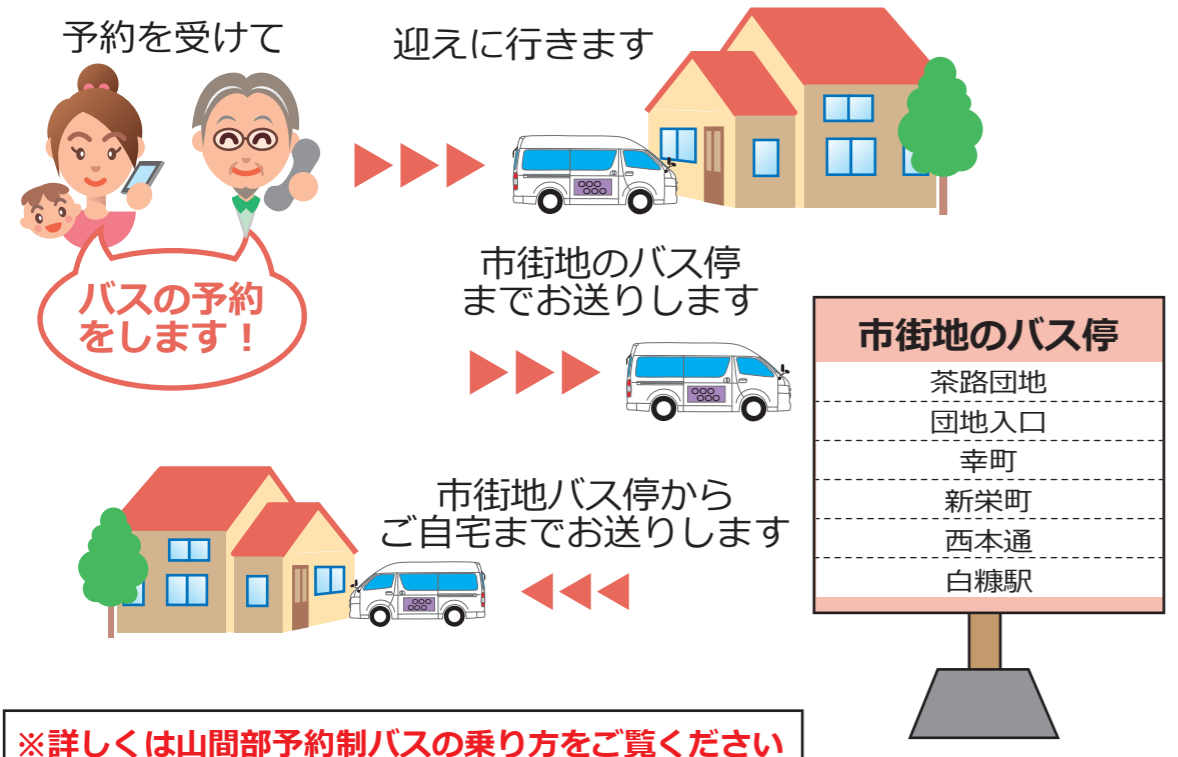

# 時刻表 市街地コミュニティバス（白糠循環ルート）

駅から西回りコース						
平日			土曜日			
No.	停留所名	2便	4便	6便	1便	3便
1	白糠駅	9:30	13:40	17:20	9:30	13:40
2	振興センター	9:31	13:41	17:21	9:31	13:41
3	白糠生活館	9:31	13:41	17:21	9:31	13:41
4	ひまわり公園	9:32	13:42	17:22	9:32	13:42
5	コープさっぽろ	9:33	13:43	17:23	9:33	13:43
6	役場前	9:34	13:44	17:24	9:34	13:44
7	白糠整形外科医院	9:34	13:44	17:24	9:34	13:44
8	橋北団地入口	9:36	13:46	17:26	9:36	13:46
9	橋北団地	9:37	13:47	17:27	9:37	13:47
10	白糠高校	9:38	13:48	17:28	9:38	13:48
11	栄橋通	9:39	13:49	17:29	9:39	13:49
12	西茶路さくら公園	9:40	13:50	17:30	9:40	13:50
13	茶路団地	9:41	13:51	17:31	9:41	13:51
14	パークゴルフインチャロ	9:43	13:53	17:33	9:43	13:53
13	茶路団地	9:44	13:54	17:34	9:44	13:54
15	団地入口	9:44	13:54	17:34	9:44	13:54
16	日の出団地	9:45	13:55	17:35	9:45	13:55
17	二葉幼稚園	9:46	13:56	17:36	9:46	13:56
18	温水プール	9:48	13:58	17:38	9:48	13:58
19	総合体育館	9:49	13:59	17:39	9:49	13:59
20	しらぬかクリニック	9:50	14:00	17:40	9:50	14:00
21	森田医院	9:51	14:01	17:41	9:51	14:01
22	社会福祉センター	9:52	14:02	17:42	9:52	14:02
1	白糠駅	9:53	14:03	17:43	9:53	14:03

## 山間部予約制バスのしくみ

## 時刻表 山間部予約制バス（茶路沢直行ルート）

白糠市街地行き							
平日				土曜日			
主な乗降場所	1便	3便	5便	7便	2便	4便	6便
二股	6:57	-	12:47	-	8:32	12:47	-
上茶路地区	7:06	-	12:56	-	8:41	12:56	-
縫別地区	7:15	-	13:05	-	8:50	13:05	-
茶路小中学校	7:27	8:05	13:17	16:00	9:02	13:17	16:00
茶路団地	7:39	8:17	13:29	16:12	9:14	13:29	16:12
白糠駅	7:43	8:21	13:33	16:16	9:18	13:33	16:16