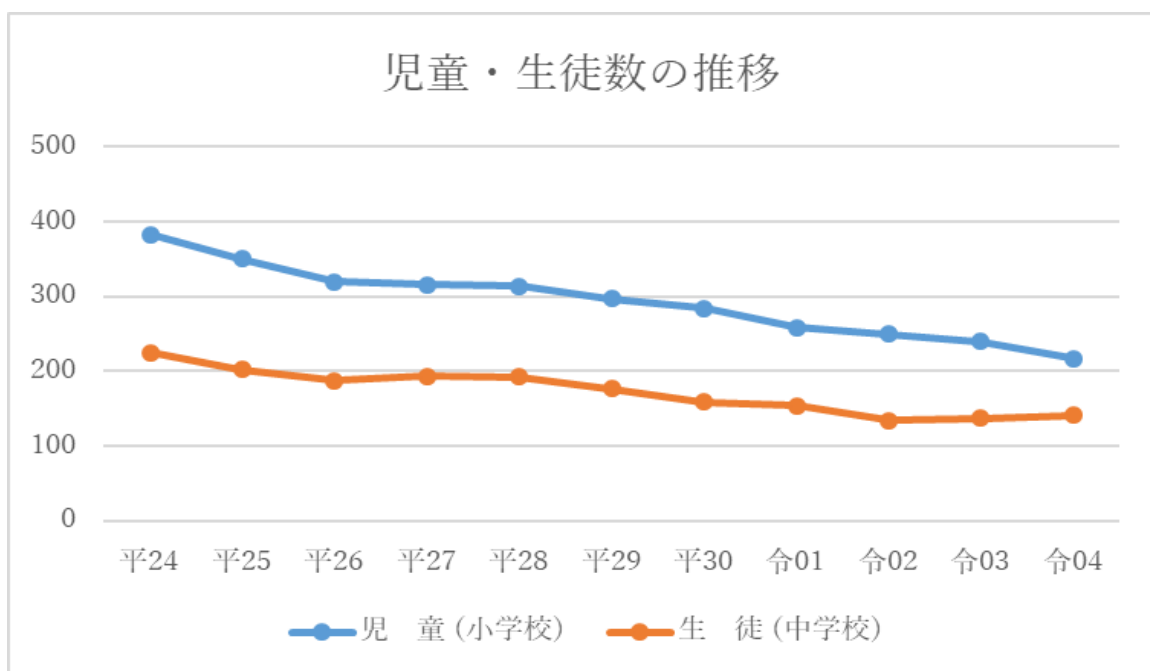

学校教育の現況

○ 町内の学校数

<令和4年11月1日現在>

区 分	道立	町立	私立	計
認定こども園 (幼保連携型)			2	2
小 学 校		1		1
中 学 校		1		1
義務教育学校		2		2
高 等 学 校	1			1
養 護 学 校	1			1

○ 児童・生徒数の推移

<令和4年11月1日現在>

	平24	平25	平26	平27	平28	平29	平30	令01	令02	令03	令04
児 童 (小学校)	383	350	320	316	314	297	284	259	250	240	217
生 徒 (中学校)	225	202	188	193	192	177	159	154	134	137	141

※学校基本調査より引用

※小学校には義務教育学校前期課程を、中学校には義務教育学校後期課程を含む。