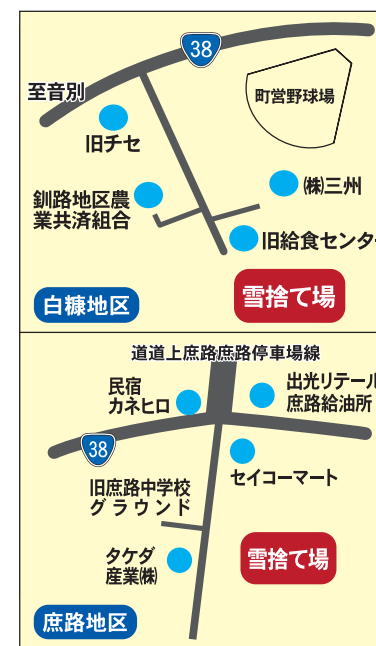

■入園の要件

教育認定／3歳以上の子ども

保育認定／保護者が就労、妊娠出産、病気、障がいがある、看護などの理由で保育が必要となる子ども

■受付期間／12月1日(木)～12月27日(火)まで

※学校法人二葉学園「白糠こども園」および「庶路こども園」に入園を希望される方は、11月下旬に折り込む新聞チラシまたは町ホームページで詳細を確認してください。

※やむを得ない理由により受け付け期間経過後に令和5年度からの入園を希望する方や、出産後に入園予定のある方は、事前に役場健康こども課子育て支援係へ相談してください。

■利用定員等(申し込みは、入園を希望する認定こども園、保育園へ連絡してください)

園名	認定区分	利用定員	対象年齢	利用時間(標準時間)	利用時間(短時間)
学校法人二葉学園 白糠こども園 (☎ 2-3460)	教育認定	15人	満3歳から	平日 8:30～13:30	
	保育認定	85人	満6カ月後から	平日 7:30～18:30 土曜 7:30～13:30	平日 8:30～16:30 土曜 8:30～13:30
学校法人二葉学園 庶路こども園 (☎ 5-8250)	教育認定	30人	満3歳から	平日 8:30～13:30	
	保育認定	60人	満6カ月後から	平日 7:30～18:30 土曜 7:30～13:30	平日 8:30～16:30 土曜 8:30～13:30
社会福祉法人 白糠いつくしみ会 白糠立正保育園 (☎ 2-2670)	保育認定	20人	満3カ月後から	平日 7:30～18:30 土曜 7:30～15:00	平日 8:30～16:30 土曜 8:30～15:00

問合せ先／健康こども課子育て支援係 内線(522・526)

Notice

除雪に協力をお願いします

- ①車道に車を止めないでください。その部分の除雪ができなくなり、交通事故の原因になります。
- ②除雪後は道路に雪を捨てないでください。凍結して道路がでこぼこになります。
- ③除雪したとき、玄関や車庫の前に雪がたまる場合がありますが、ご理解とご協力をお願いします。
- ④土地の境界石などの破損がありましたら、担当へ連絡してください。

■雪捨て場は右記の2カ所

問合せ先／建設課土木都市計画係 内線(283)

Notice

児童館へようこそ

【やまびこ児童館】☎2-2081
2日(金) 交通安全教室
6日(火) ダーツ大会
9日(金) クラブ誕生会
12日(月)～16日(金) 制作活動
17日(土) クリスマス会
19日(月) 避難訓練

【ふれあい児童館】☎5-4006
7日(水) 交通安全教室
9日(金) 避難訓練
14日(水) かるた大会
15日(木) クラブ誕生会
17日(土) クリスマス会
19日(月)～24日(土) 制作活動