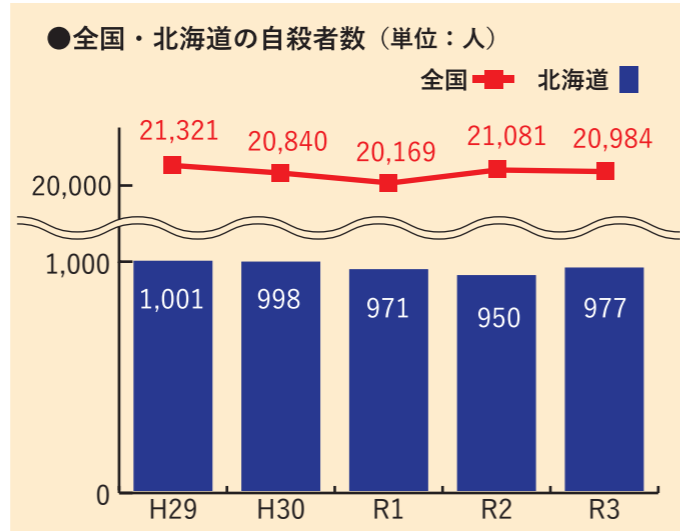

Notice

3月は自殺対策強化月間です

令和3年の全国の自殺者は20,984人（暫定値）と昨年より減少しましたが、北海道の自殺者は977人と昨年よりも増加しています。また、**白糠町でも毎年1～2人の自殺者がみられています**。自殺の原因・動機を分析すると、経済・生活の問題が生じたことで、自殺に至る人が増えたことが考えられます。

自殺に気持ちが傾いている人は、何らかの「サイン」を発していると言われているため、家族や友人、同僚などの身近な人が悩んでいる人に気づき、声をかけ、話を聴いて、必要な支援につなげることが重要です。

■大切な人のこんなサインには注意！

- ・食欲が減退し不眠、倦怠感などの症状がある
- ・口数が減り元気がない
- ・人との交流を避けるようになった
- ・大量のお酒を飲むようになった

■相談先

- ・こころの相談(役場健康こども課健康支援係)
- ・こころの健康相談  
(釧路保健所 ☎0154-65-5825)
- ・北海道いのちの電話 (☎011-231-4343)
- ・よりそいホットライン (☎0120-279-338)
- ・北海道こころの健康  
SNS相談窓口(右記QRコード)

問合せ先/健康こども課健康支援係 (内線593)

Notice

2022年3月12日から 新型車両H100形導入に伴い